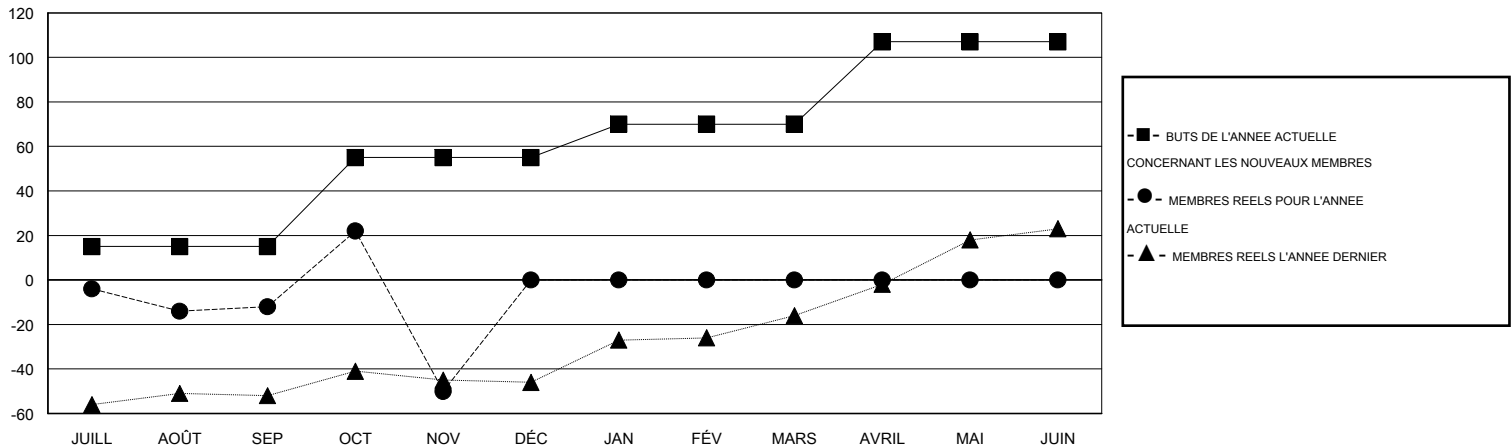

MONTHLY MEMBERSHIP PROGRESS REPORT

District 102 W

Results as of: 11/30/2014

GMT: Ton Soeters

LIEU SWITZERLAND

RC EME 4

Clubs					Membres				
RESULTATS POUR 2014-2015					RESULTATS POUR 2014-2015				
TRIMESTRE	BUT CONCERNANT LES NOUVEAUX CLUBS	NOUVEAUX CLUBS	CLUBS ANNULÉS	GAIN NET/PERTE NETTE	TRIMESTRE	BUT CONCERNANT LES NOUVEAUX MEMBRES	MEMBRES FONDATEURS ET NOUVEAUX AJOUTÉS	MEMBRES RADIÉS	GAIN NET/PERTE NETTE
JUILL/AOÛT/SEP	0	0	0	0	JUILL/AOÛT/SEP	15	15	27	-12
OCT/NOV/DÉC	1	1	0	1	OCT/NOV/DÉC	40	66	104	-38
JAN/FÉV/MARS	0	0	0	0	JAN/FÉV/MARS	15	0	0	0
AVRIL/MAI/JUIN	1	0	0	0	AVRIL/MAI/JUIN	37	0	0	0

BUTS ET NOUVEAUX CLUBS REELS - CUMULATIF

BUTS ET MEMBRES REELS - CUMULATIF

CLUBS RADIÉS: 0

30 CLUBS OF 101 ONT AJOUTE 1 OU PLUSIEURS NOUVEAUX MEMBRES

DISTRIBUTION PAR SEXE

HOMME 3,329 (87.47%)
FEMME 477 (12.53%)