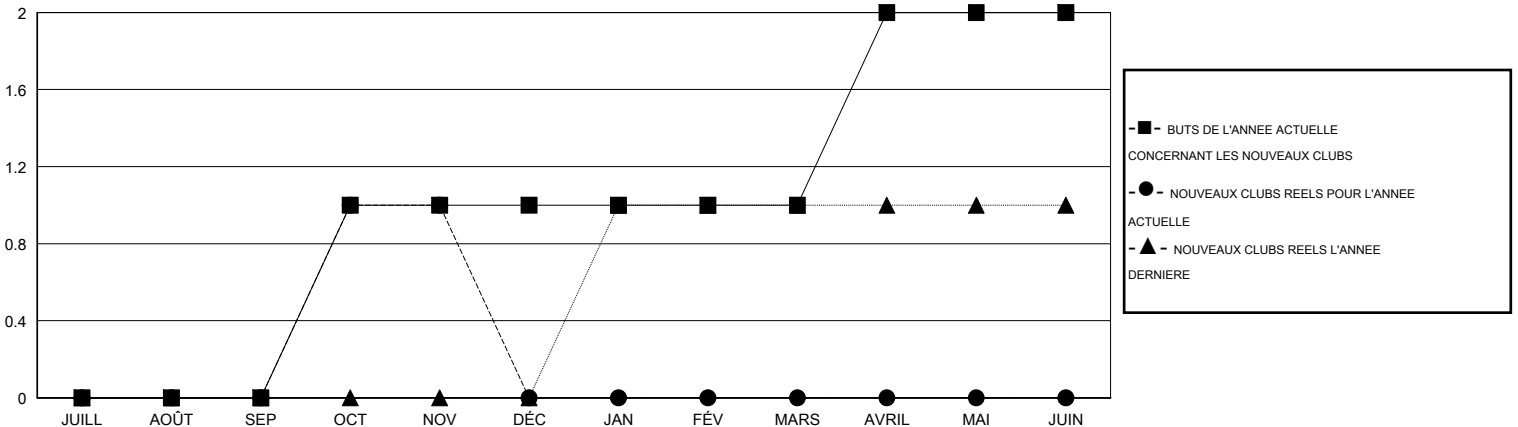

MONTHLY MEMBERSHIP PROGRESS REPORT

District 102 W

Results as of: 11/30/2014

GMT: Ton Soeters

LIEU SWITZERLAND

RC EME 4

Clubs					Membres				
RESULTATS POUR 2014-2015					RESULTATS POUR 2014-2015				
TRIMESTRE	BUT CONCERNANT LES NOUVEAUX CLUBS	NOUVEAUX CLUBS	CLUBS ANNULÉS	GAIN NET/PERTE NETTE	TRIMESTRE	BUT CONCERNANT LES NOUVEAUX MEMBRES	MEMBRES FONDATEURS ET NOUVEAUX AJOUTÉS	MEMBRES RADIÉS	GAIN NET/PERTE NETTE
JUILL/AOÛT/SEP	0	0	0	0	JUILL/AOÛT/SEP	15	15	27	-12
OCT/NOV/DÉC	1	1	0	1	OCT/NOV/DÉC	40	66	104	-38
JAN/FÉV/MARS	0	0	0	0	JAN/FÉV/MARS	15	0	0	0
AVRIL/MAI/JUIN	1	0	0	0	AVRIL/MAI/JUIN	37	0	0	0

BUTS ET NOUVEAUX CLUBS REELS - CUMULATIF

BUTS ET MEMBRES REELS - CUMULATIF

CLUBS RADIÉS: 0

30 CLUBS OF 101 ONT AJOUTE 1 OU PLUSIEURS NOUVEAUX MEMBRES

DISTRIBUTION PAR SEXE

HOMME 3,329 (87.47%)
FEMME 477 (12.53%)